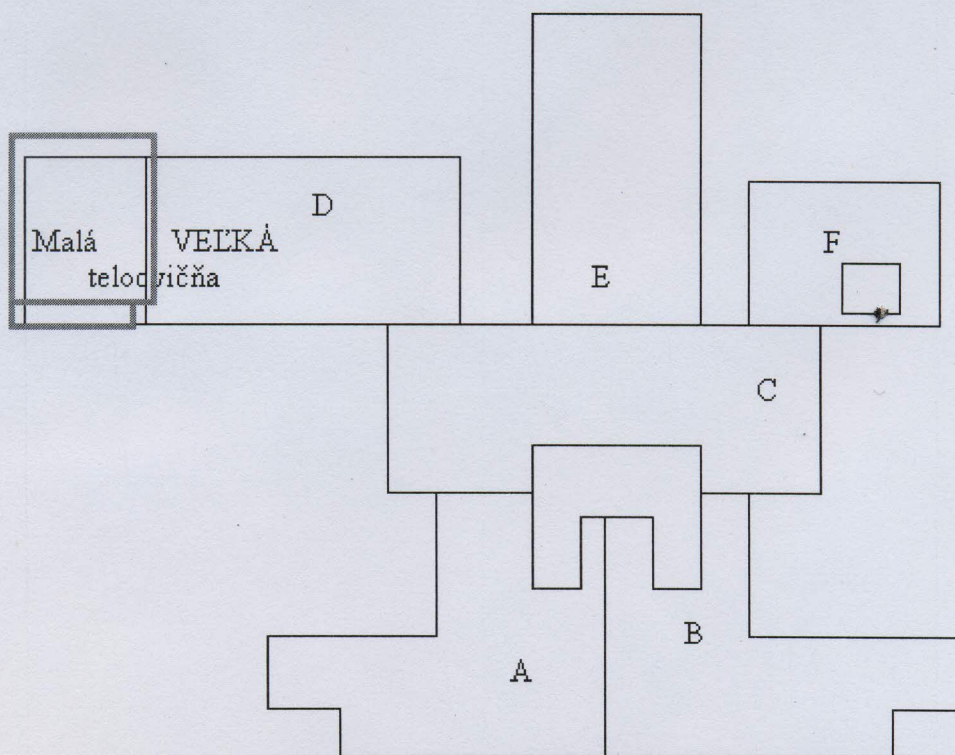

PRÍLOHA Č. 1a

**Pôdorys školy a špecifikácia predmetu nájmu**  
v trakte D k nájomnej zmluve č. 249102013 so Školským športovým klubom  
TYDAM, Užhorodská 1, Košice

Celkový pohľad – malá telocvičňa

**Predmet nájmu – výmera:**  
267,91m<sup>2</sup>

27,76 m<sup>2</sup> - časť prístupovej chodby v trakte D  
14,47 m<sup>2</sup> - šatňa  
14,24 m<sup>2</sup> - sprcha  
211,44 m<sup>2</sup> - plochy malej telocvične školy

Chodba – 27,76 m<sup>2</sup>

PRÍLOHA Č. 1b

**Pôdorys školy a špecifikácia predmetu nájmu**  
v trakte D k nájomnej zmluve č. 249102013 s ŠŠK TYDAM, Užhorodská 1, Košice

Celkový pohľad – veľká telocvičňa

**Predmet nájmu – výmera:**  
710,43 m<sup>2</sup>

42 m<sup>2</sup> - časť prístupovej chodby v trakte D  
14,47 m<sup>2</sup> - šatňa  
14,24 m<sup>2</sup> - sprcha  
639,72 m<sup>2</sup> - plochy veľkej telocvične školy