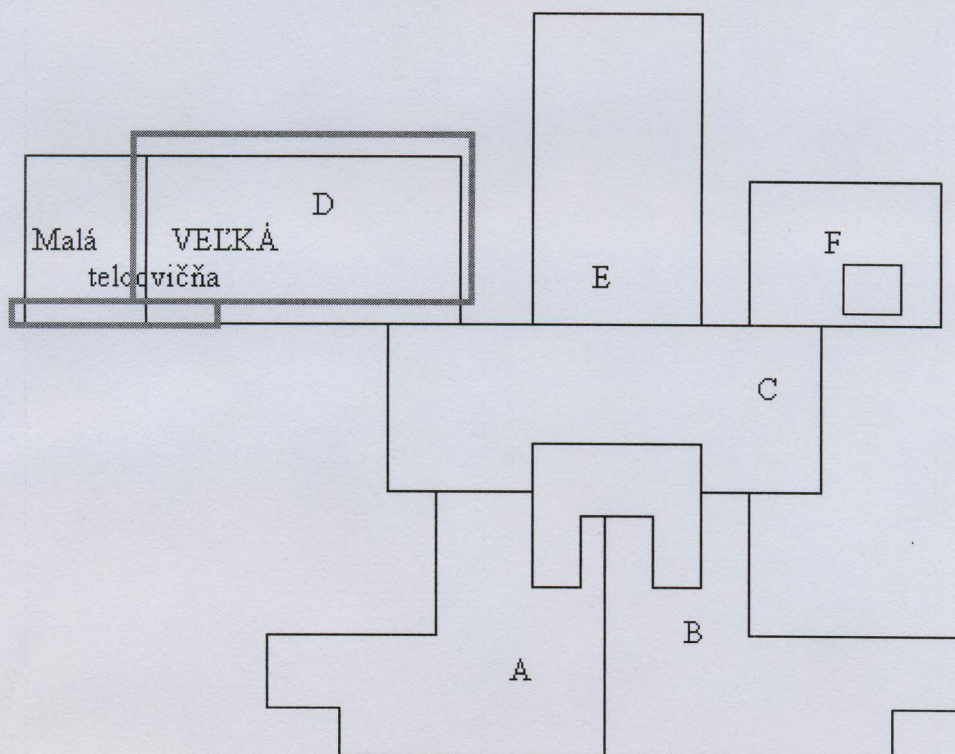

PRÍLOHA Č. 1b

Pôdorys školy a špecifikácia predmetu nájmu
v trakte D k nájomnej zmluve č. 249102013 s ŠŠK TYDAM, Užhorodská 1, Košice

Celkový pohľad – veľká telocvičňa