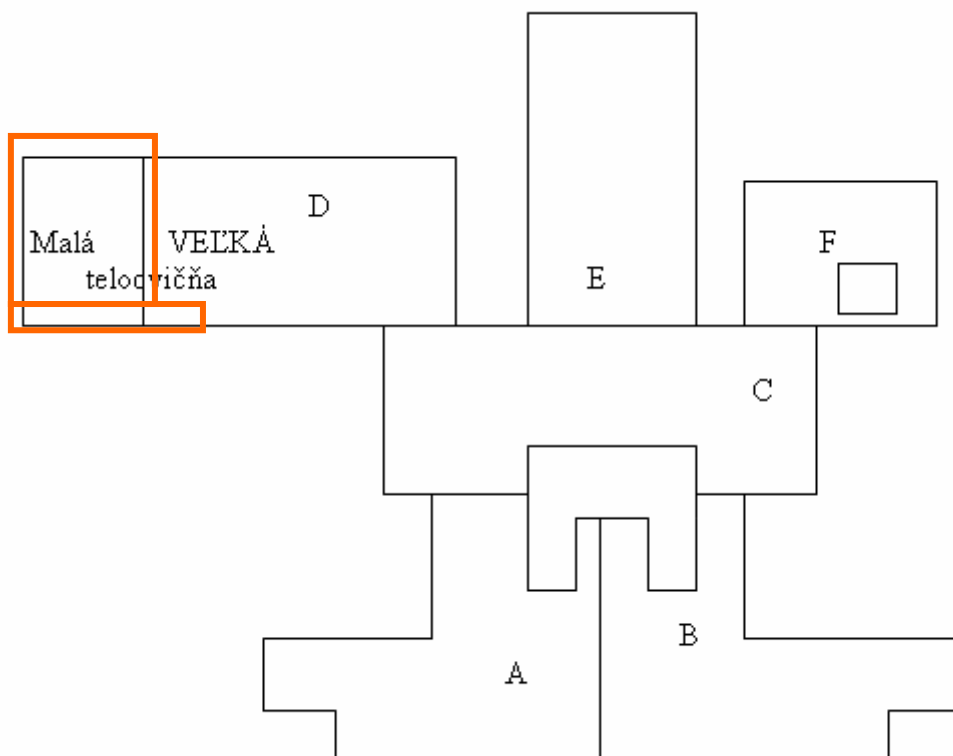

PRÍLOHA Č. 1

Pôdorys školy a špecifikácia predmetu nájmu
v trakte D k nájomnej zmluve č. 249192012 so SZŠ Starozagorská 8 Košice

Celkový pohľad – malá telocvičňa

Predmet nájmu – výmera:
267,91 m²

27,76 m² - 30% plochy prístupovej chodby v trakte D

14,47 m² - šatňa

14,24 m² - sprcha

211,44 m² - plochy malej telocvične školy

Chodba – 42 m²

Šatňa 14,47 m ²	Sprcha 14,24 m ²
----------------------------------	-----------------------------------