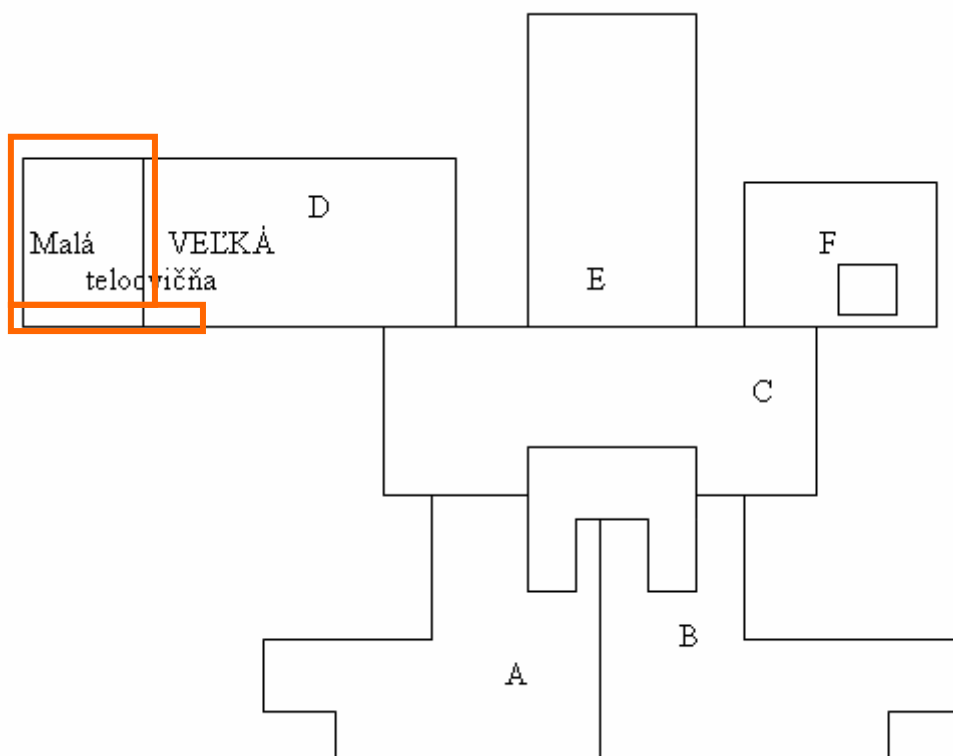

PRÍLOHA Č. 1

Pôdorys školy a špecifikácia predmetu nájmu
v trakte D k nájomnej zmluve č. 249122013 s MUDr. Matej Šajty Muškátová 2,
04011 Košice

Celkový pohľad – malá telocvičňa

Predmet nájmu – výmera:
267,91m²

27,76 m² - 30% plochy prístupovej chodby v trakte D
14,47 m² - šatňa
14,24 m² - sprcha
211,44 m² - plochy malej telocvične školy

Chodba – 27,76 m²

| | |
|----------------------------------|-----------------------------------|
| Šatňa 14,47 m ² | Sprcha 14,24 m ² |
|----------------------------------|-----------------------------------|