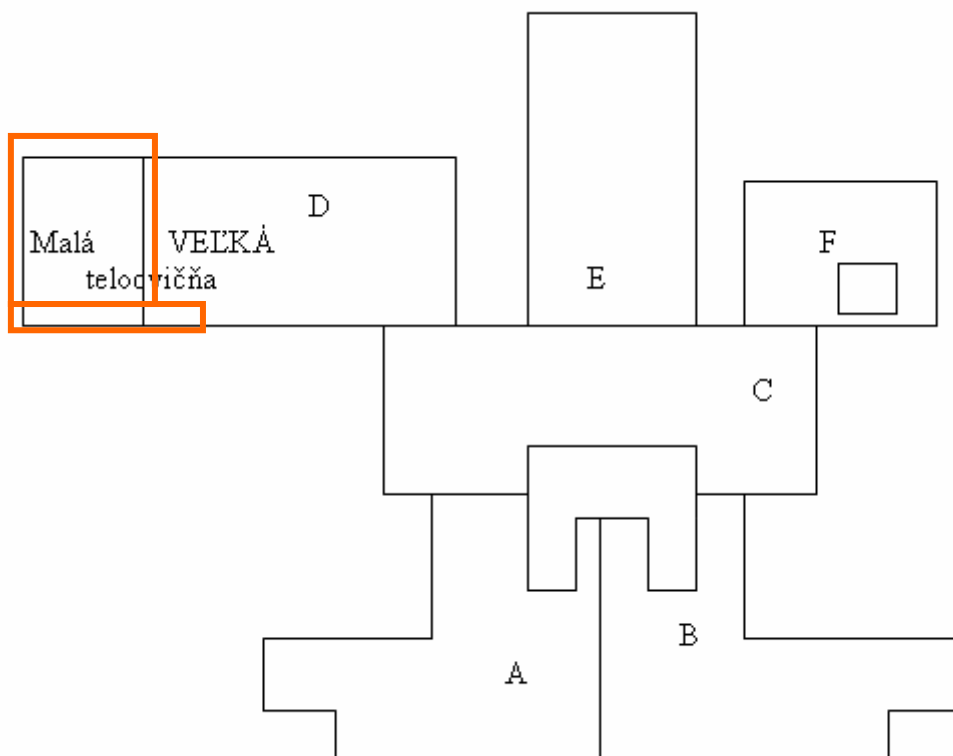

PRÍLOHA Č. 1

**Pôdorys školy a špecifikácia predmetu nájmu**  
v trakte D k nájomnej zmluve č. 249142012 so SZŠ Starozagorská 8 Košice

**Celkový pohľad – malá telocvičňa**

**Predmet nájmu – výmera:**  
282,15m<sup>2</sup>

42 m<sup>2</sup> - 30% plochy prístupovej chodby v trakte D  
14,47 m<sup>2</sup> - šatňa  
14,24 m<sup>2</sup> - sprcha  
211,44 m<sup>2</sup> - plochy malej telocvične školy

Chodba – 42 m<sup>2</sup>

Šatňa 14,47 m <sup>2</sup>	Sprcha 14,24 m <sup>2</sup>
----------------------------------	-----------------------------------