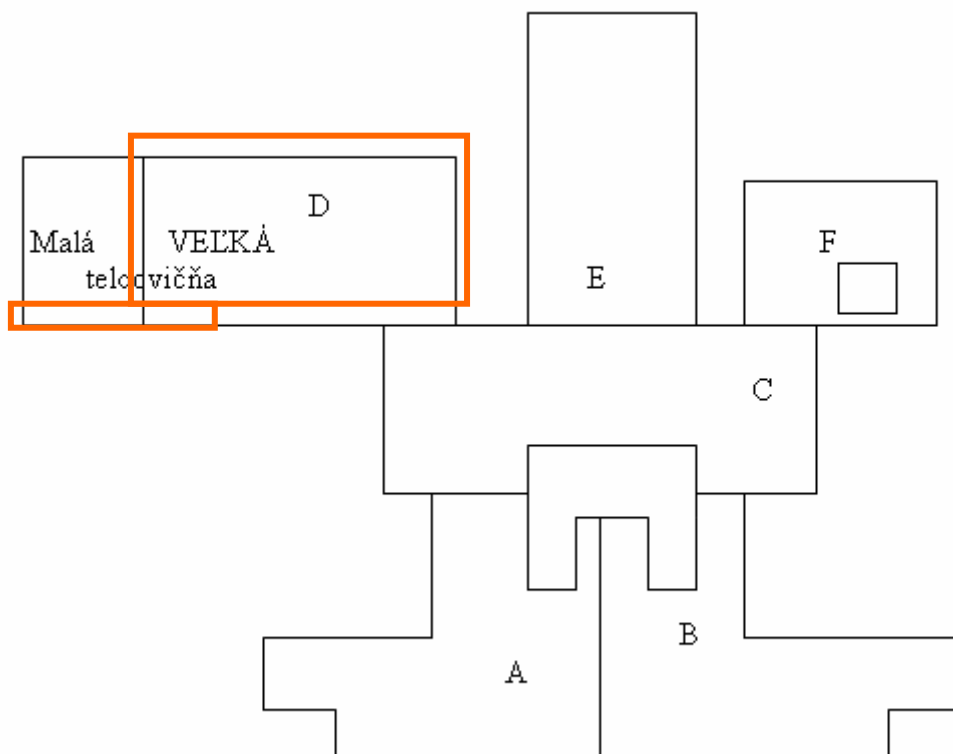

PRÍLOHA Č. 1

Pôdorys školy a špecifikácia predmetu nájmu
v trakte D k nájomnej zmluve č. 249072013 s T-Systems, ulica Žriedlová 13, Košice

Celkový pohľad – veľká telocvičňa

Predmet nájmu – výmera:
710,43 m²

42 m² - časť prístupovej chodby v trakte D
14,47 m² - šatňa
14,24 m² - sprcha
639,72 m² - plochy veľkej telocvične školy