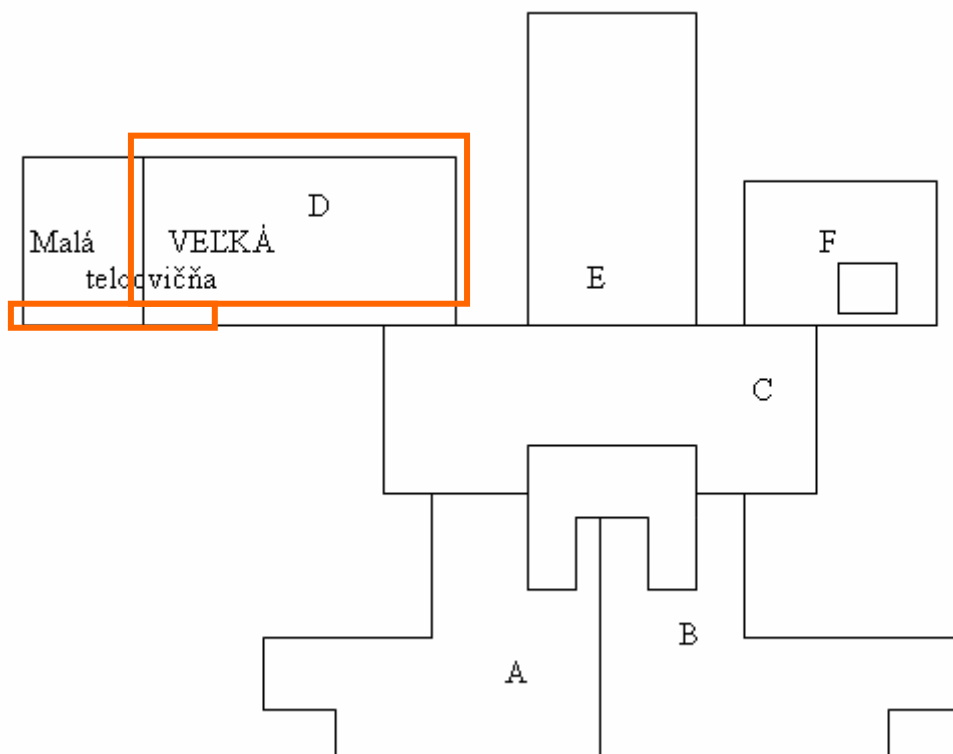

PRÍLOHA Č. 1

Pôdorys školy a špecifikácia predmetu nájmu

v trakte D k nájomnej zmluve č. 249142013 s M. Makovickým, ulica Lesnícka 1, Košice

Celkový pohľad – veľká telocvičňa

Predmet nájmu – výmera:
710,43 m²

42 m² - časť prístupovej chodby v trakte D
14,47 m² - šatňa
14,24 m² - sprcha
639,72 m² - plochy veľkej telocvične školy