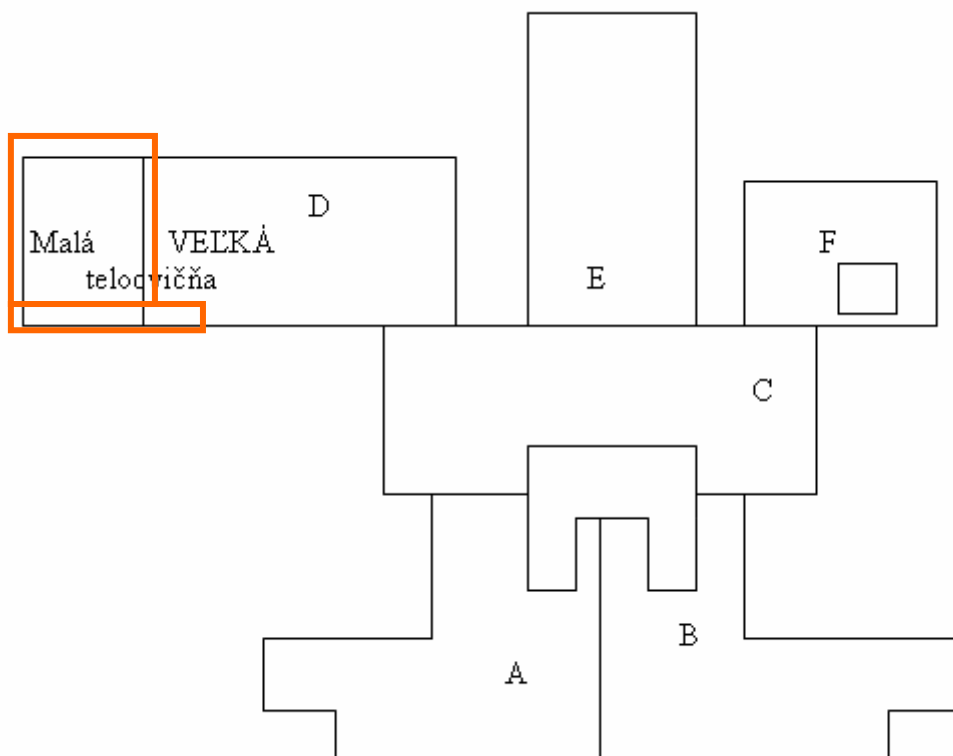

PRÍLOHA Č. 1

Pôdorys školy a špecifikácia predmetu nájmu
v trakte D k nájomnej zmluve č. 249032013 so SZŠ Starozagorská 8 Košice

Celkový pohľad – malá telocvičňa

Predmet nájmu – výmera:
267,91m²

27,76 m² - 30% plochy prístupovej chodby v trakte D

14,47 m² - šatňa

14,24 m² - sprcha

211,44 m² - plochy malej telocvične školy

Chodba – 27,76 m²

Šatňa 14,47 m ²	Sprcha 14,24 m ²
----------------------------------	-----------------------------------